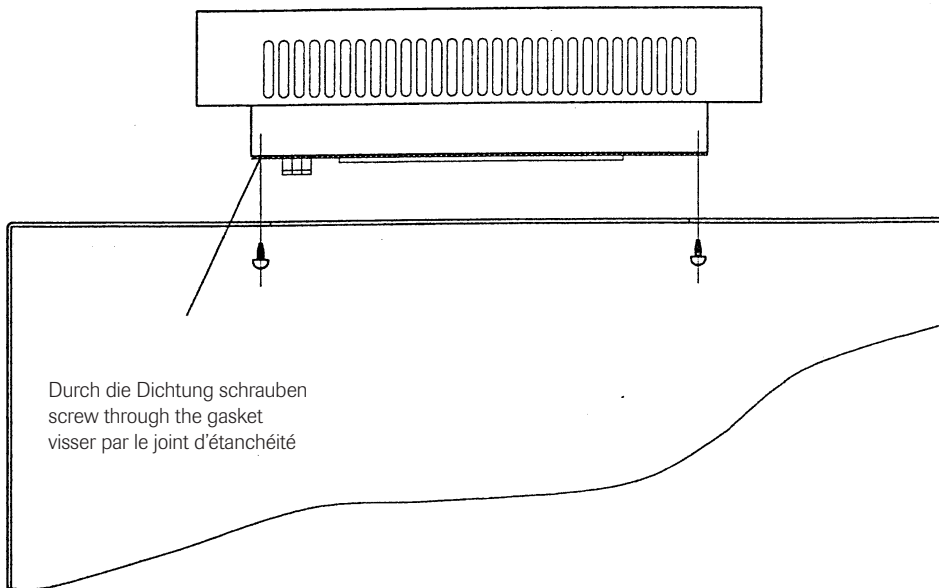

Montageanleitung - Dachlüfter 3148-0300-0-..
Mounting instruction - Roof-mounted ventilators 3148-0300-0-..
Notice de montage - Ventilateurs pour le toit 3148-0300-0-..

- 1.) Bei häwa MO-Schränken paßt der Dach-Lüfter nach Abnehmen des Lüfterdaches auf die vorhandenen Ausbrüche/Bohrungen. Bei anderen Schränken sind Ausbruch und Befestigungsbohrungen gemäß Lochbild einzubringen.
- 1.) Use the existing cut-out/hole pattern when installing roof-mounted ventilators in häwa MO-cabinets in place of the pagoda top. For other cabinets, the cut-out/hole pattern must be used.
- 1.) Les ventilateurs pour le toit peuvent être montés aux découpes/perçages existants de cellules MO häwa après avoir enlevé le toit d'aération. En cas de montage de ventilateurs sur d'autres armoires/cellules, perçer les découpes et perçages selon le gabarit de perçage.

Lochbild
Cut-out
Découpe

Leiter anschließen
Connect conductor
Raccorder le conducteur

2.)

3.)