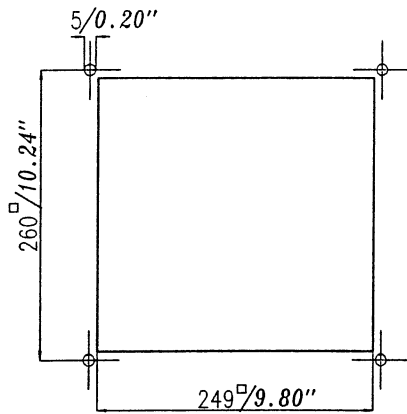

Montageanleitung - Dachlüfter 3148-0300-0-..
Mounting instruction - Roof-mounted ventilators 3148-0300-0-..
Notice de montage - Ventilateurs pour le toit 3148-0300-0-..

- 1.) Bei häwa MO-Schränken paßt der Dach-Lüfter nach Abnehmen des Lüfterdaches auf die vorhandenen Ausbrüche/Bohrungen. Bei anderen Schränken sind Ausbruch und Befestigungsbohrungen gemäß Lochbild einzubringen.
- 1.) Use the existing cut-out/hole pattern when installing roof-mounted ventilators in häwa MO-cabinets in place of the pagoda top. For other cabinets, the cut-out/hole pattern must be used.
- 1.) Les ventilateurs pour le toit peuvent être montés aux découpes/perçages existants de cellules MO häwa après avoir enlevé le toit d'aération. En cas de montage de ventilateurs sur d'autres armoires/cellules, perçer les découpes et perçages selon le gabarit de perçage.

Lochbild
Cut-out
Découpe