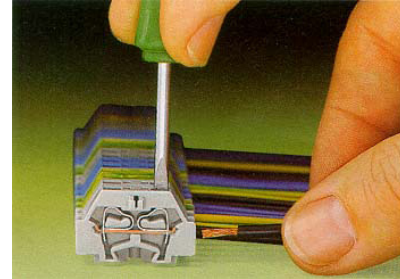

Montageanleitung - Dachlüfter 3148-0300-0-..
 Mounting instruction - Roof-mounted ventilators 3148-0300-0-..
 Notice de montage - Ventilateurs pour le toit 3148-0300-0-..

- 1.) Bei häwa MO-Schränken paßt der Dach-Lüfter nach Abnehmen des Lüfterdaches auf die vorhandenen Ausbrüche/Bohrungen. Bei anderen Schränken sind Ausbruch und Befestigungsbohrungen gemäß Lochbild einzubringen.
- 1.) Use the existing cut-out/hole pattern when installing roof-mounted ventilators in häwa MO-cabinets in place of the pagoda top. For other cabinets, the cut-out/hole pattern must be used.
- 1.) Les ventilateurs pour le toit peuvent être montés aux découpes/perçages existants de cellules MO häwa après avoir enlevé le toit d'aération. En cas de montage de ventilateurs sur d'autres armoires/cellules, perçer les découpes et perçages selon le gabarit de perçage.

Lochbild
Cut-out
Découpe

Leiter anschließen
Connect conductor
Raccorder le conducteur

2.)

3.)

häwa GmbH
 Industriestraße 12
 D 88489 Wain
 Tel. +49 7353 98460
 info@haewa.de
 www.haewa.de

D 08451 Crimmitschau