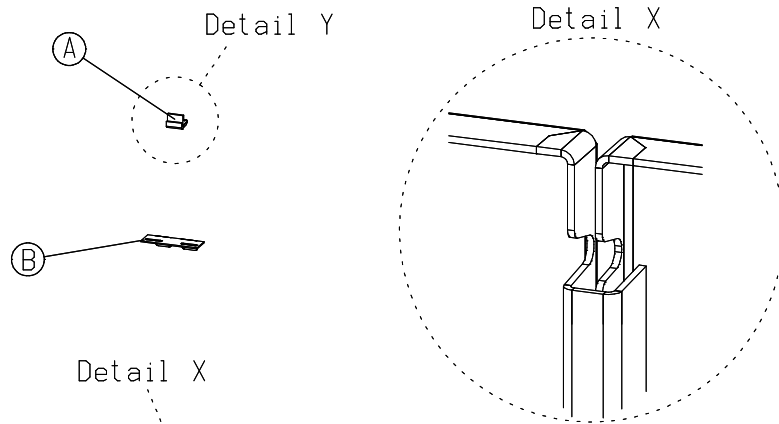

Bestellungen einzelner Türansätze für vorhandene Hauptschränke werden grundsätzlich nach dieser Zeichnung ausgeführt.

Orders for individual door kits for existing master cabinets are generally supplied in accordance with this drawing.

Commandes pour des jeux de portes individuels pour armoires principales existantes sont généralement livrées suivant ce croquis.

Innenansicht  
 Innenansicht  
 Innenansicht

- 2 x (A) Profildichtung 3080-0059-80-21 kundenseitig nach der Türmontage positioniert.  
Attach the rubber gasket type 3080-0059-80-21 after the door installation.  
Le joint d'étanchéité type 3080-0059-80-21 est à coller par le client après le montage de portes.
  
- 2 x (B) Verschlusswinkel 3070-0802-18-00  
Locking hook 3070-0802-18-00  
Crémone 3070-0802-18-00
  
- 6 x (C) Scharnier 3080-7220-02-03  
Hinge 3080-7220-02-03  
Charnière 3080-7220-02-03
  
- 1 x (D) Betätigung 3 mm Doppelbart  
Double mandrel lock 3 mm  
Double barre 3 mm
  
- 2 x (E) Standartschubstange - 25 mm gekürzt  
Standard slide bar - 25 mm (0.98") shortened  
Tringle standard - raccourcie de 25 mm
  
- 1 x (F) Gel zum Fixieren von (A).  
Gel to fix (A).  
Gel pour la fixation de (A).