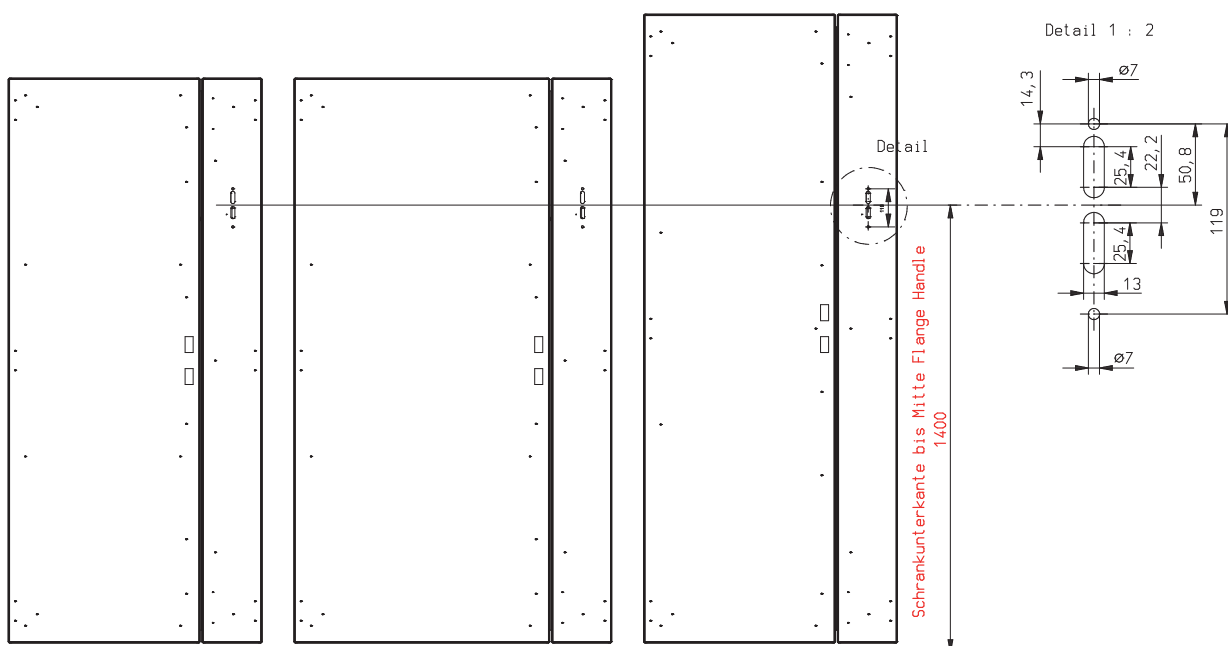

Commandes pour des jeux de portes individuels pour armoires principales existantes sont généralement livrées suivant ce croquis.

Innenansicht  
 Innenansicht  
 Innenansicht

- 2 x (A) Profildichtung 3080-0059-80-21 kundenseitig nach der Türmontage positioniert.  
Attach the rubber gasket type 3080-0059-80-21 after the door installation.  
Le joint d'étanchéité type 3080-0059-80-21 est à coller par le client après le montage de portes.
  
- 2 x (B) Verschlusswinkel 3070-0802-18-00  
Locking hook 3070-0802-18-00  
Crémone 3070-0802-18-00
  
- 6 x (C) Scharnier 3080-7220-02-03  
Hinge 3080-7220-02-03  
Charnière 3080-7220-02-03
  
- 1 x (D) Betätigung 3 mm Doppelbart  
Double mandrel lock 3 mm  
Double barre 3 mm
  
- 2 x (E) Standartschubstange - 25 mm gekürzt  
Standard slide bar - 25 mm (0.98") shortened  
Tringle standard - raccourcie de 25 mm
  
- 1 x (F) Gel zum Fixieren von (A).  
Gel to fix (A).  
Gel pour la fixation de (A).