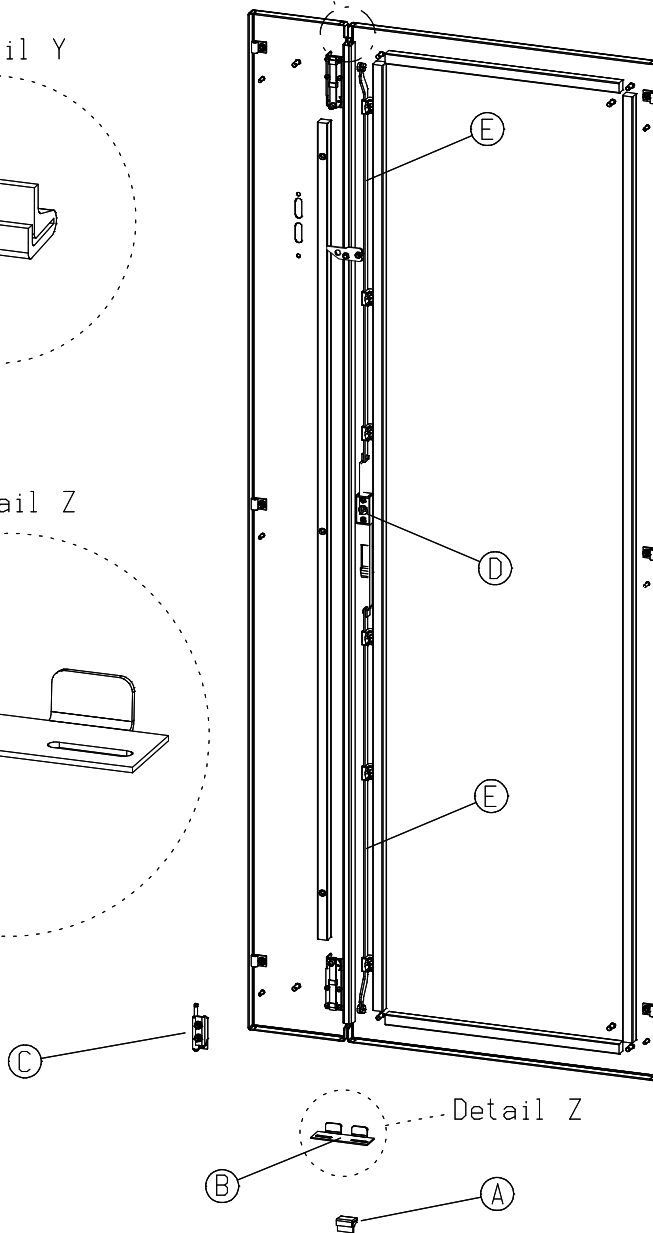

Bestellungen einzelner Türansätze für vorhandene Hauptschränke werden grundsätzlich nach dieser Zeichnung ausgeführt.

Orders for individual door kits for existing master cabinets are generally supplied in accordance with this drawing.

Commandes pour des jeux de portes individuels pour armoires principales existantes sont généralement livrées suivant ce croquis.

Innenansicht  
 Innenansicht  
 Innenansicht

- 2 x (A) Profildichtung 3080-0059-80-21 kundenseitig nach der Türmontage positioniert.  
Attach the rubber gasket type 3080-0059-80-21 after the door installation.  
Le joint d'étanchéité type 3080-0059-80-21 est à coller par le client après le montage de portes.
  
- 2 x (B) Verschlusswinkel 3070-0802-18-00  
Locking hook 3070-0802-18-00  
Crémone 3070-0802-18-00
  
- 6 x (C) Scharnier 3080-7220-02-03  
Hinge 3080-7220-02-03  
Charnière 3080-7220-02-03
  
- 1 x (D) Betätigung 3 mm Doppelbart  
Double mandrel lock 3 mm  
Double barre 3 mm
  
- 2 x (E) Standartschubstange - 25 mm gekürzt  
Standard slide bar - 25 mm (0.98") shortened  
Tringle standard - raccourcie de 25 mm
  
- 1 x (F) Gel zum Fixieren von (A).  
Gel to fix (A).  
Gel pour la fixation de (A).